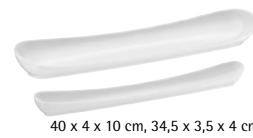

18 x 18 x 6 cm

40 x 4 x 10 cm, 34,5 x 3,5 x 4 cm

Antipasti Set, 2tlg. 06 8738 9440
Hors d'œuvre set, 2-pc
Service à hors-d'œuvre, 2 pièces
Juego entremeses, 2-piezas
Set antipasti, 2 pezzi
2 件式前菜餐具組

Espressotasse 06 8747 9440
Espresso cup
Tasse à espresso
Taza para espresso
Tazza per espresso
帶杯墊的咖啡杯

Cappuccinotasse 06 8748 9440
Cappuccino cup
Tasse à cappuccino
Taza para cappuccino
Tazza per cappuccino
帶杯墊的卡布奇諾杯

■ Made in Germany