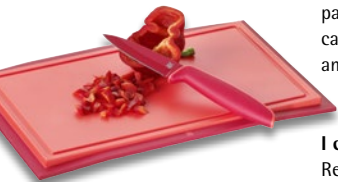

# Touch

Schneidbrett  
Chopping board  
Planche à découper  
Tabla de cortar  
Tagliere  
砧板

## Bringt trendige Farben in die Küche.

Aus hochwertigem Kunststoff:  
Lebensmittelecht - Klingenschonend -  
Spülmaschinenfest. Rutschfest für sicheres  
Arbeiten. Schneidfläche mit Saftrille. Beidseitig  
verwendbar - auch zum Servieren. Stapelbar.

## Bring trendy colours into the kitchen.

Made of high-grade synthetic material:  
food safe, easy on the blade, dishwasher safe.  
Nonslip for safe working. Cutting surface with  
juice rim. Both sides can be used - for serving  
as well. Stackable.

## Décore la cuisine avec des couleurs tendance.

En plastique haut de gamme :  
non toxique, n'émousse pas les lames, résiste au  
lave-vaisselle. Antidérapant pour un travail en  
toute sécurité. Surface de découpe avec rigole  
ramasse-jus. Utilisable des deux côtés, même  
pour servir. Empilable.