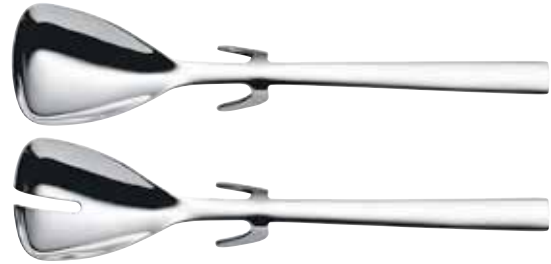

Kuchenheber, einzeln
Länge 23 cm
12 9148 6040

Serviergabeln
Länge 20 cm, 2 Stück
12 9149 6042

Universalzange
Länge 25 cm
12 9732 6040

Servierzange perforiert
Länge 25 cm
12 9733 6040

Spargelzange
Länge 25 cm
12 9734 6040

Pastazange
Länge 25 cm
12 9735 6040

Brunchmesser
Länge 19,5 cm, 2 Stück
12 9193 6042

Obstmesser
Länge 18 cm, 2 Stück
12 9167 6042

Fischbesteck-Set 12-teilig
Länge 21/19 cm
12 9150 6046

Steakbesteck, Länge 23/21 cm
12 9143 6040

als Steakbesteck-Set 12-teilig
12 9143 6046

als Steakmesser-Set 6-teilig
12 9171 6046

Besondere Spezialisten mit Geschenkcharakter.

Honig-/Marmeladelöffel
Länge 18 cm
12 9777 6040

Salatbesteck
Länge 25 cm
12 9778 6040